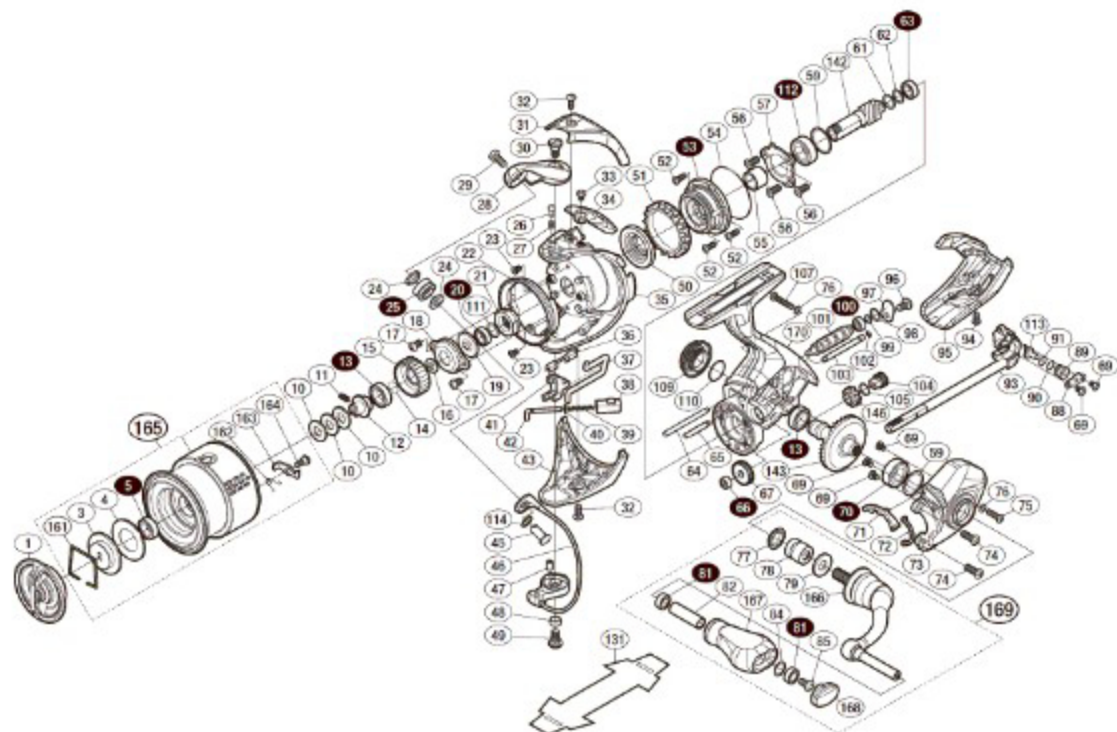

' 18 STELLA C2000S

本体価格(税別):79,800円

Product Code : 03798

※白ヌキ番号はベアリングを示します。

※ 53 ローラークラッチ組の交換はアフターサービスに出していただくようお願いいたします。

調整座金類に関しては、必ずしも分解図中の表裏と一致しない場合がございますので、ご了承ください。

(商品により採用している場合とそうでない場合がございます。)